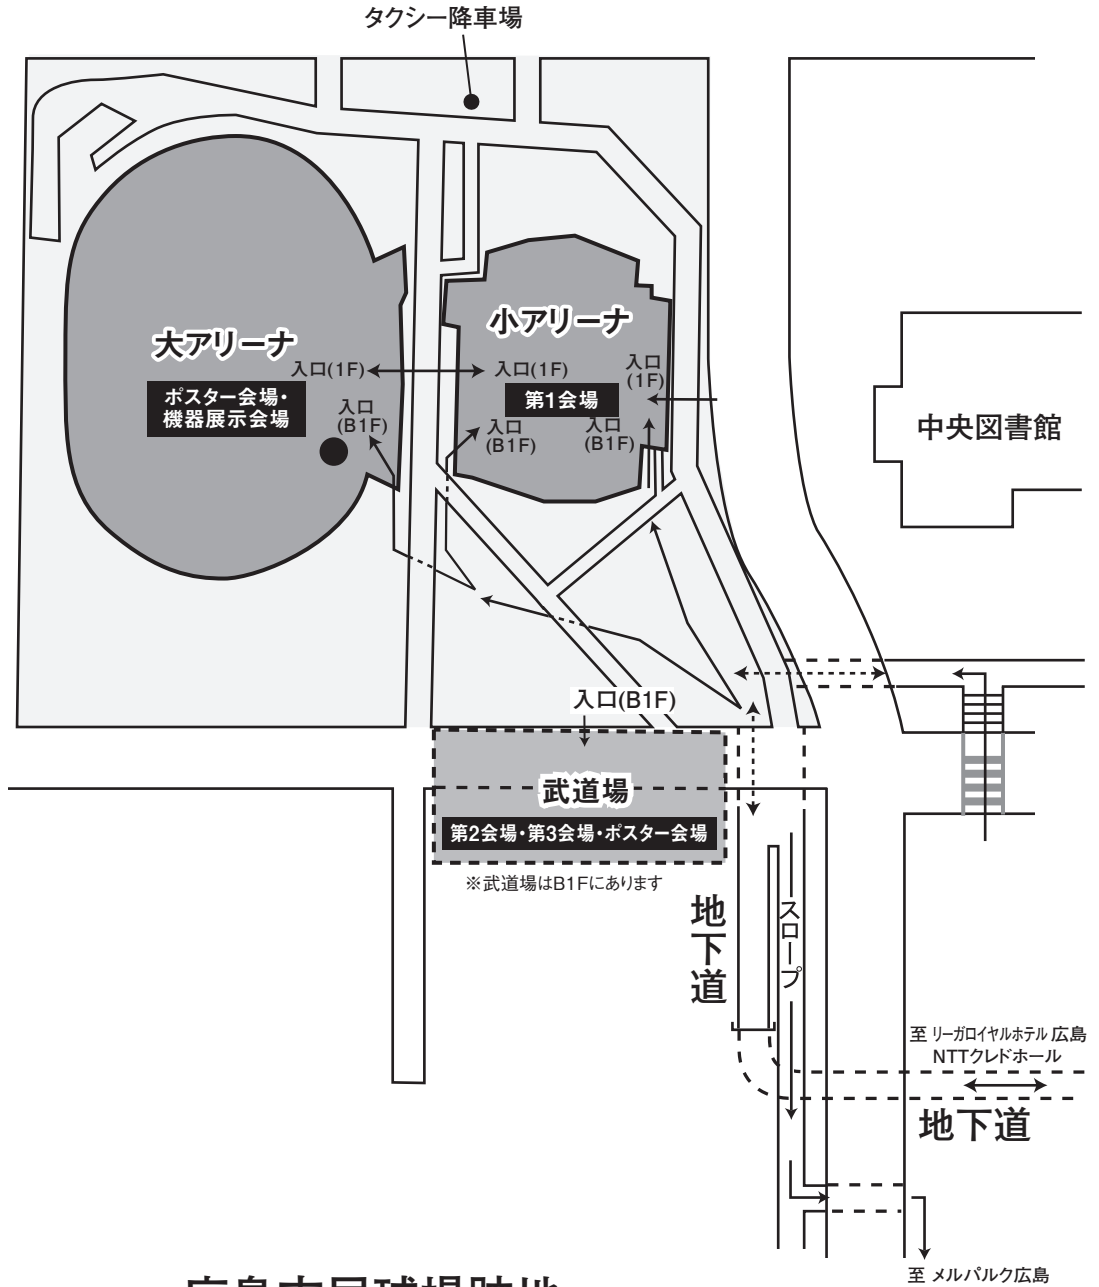

会場案内図

広島グリーンアリーナ配置図

広島市民球場跡地

リーガロイヤルホテル広島 配置図
NTTクレドホール

広島グリーンアリーナ (小アリーナ)

2F

広島グリーンアリーナ (武道場)

B1F

広島グリーンアリーナ (大アリーナ・小アリーナ)

B1F

企業展示は、B1Fでおこないます

NTTクレドホール

11F

「パセーラ (pacela)」にある「クレドホール専用エレベーター」で11Fへお越しください。「そごう新館」からは行くことはできません。