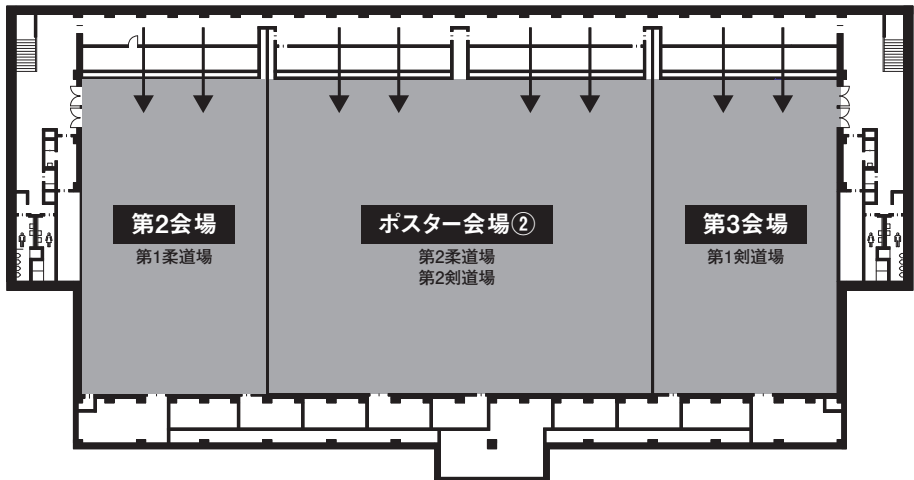

会場案内図

広島グリーンアリーナ配置図

広島市民球場跡地

リーガロイヤルホテル広島 配置図
NTTクレドホール

広島グリーンアリーナ (小アリーナ)

2F

広島グリーンアリーナ (武道場)

B1F

広島グリーンアリーナ (大アリーナ・小アリーナ)

B1F

企業展示は、B1Fでおこないます

NTTクレドホール

11F

「パセーラ (pacela)」にある「クレドホール専用エレベーター」で11Fへお越しください。「そごう新館」からは行くことはできません。