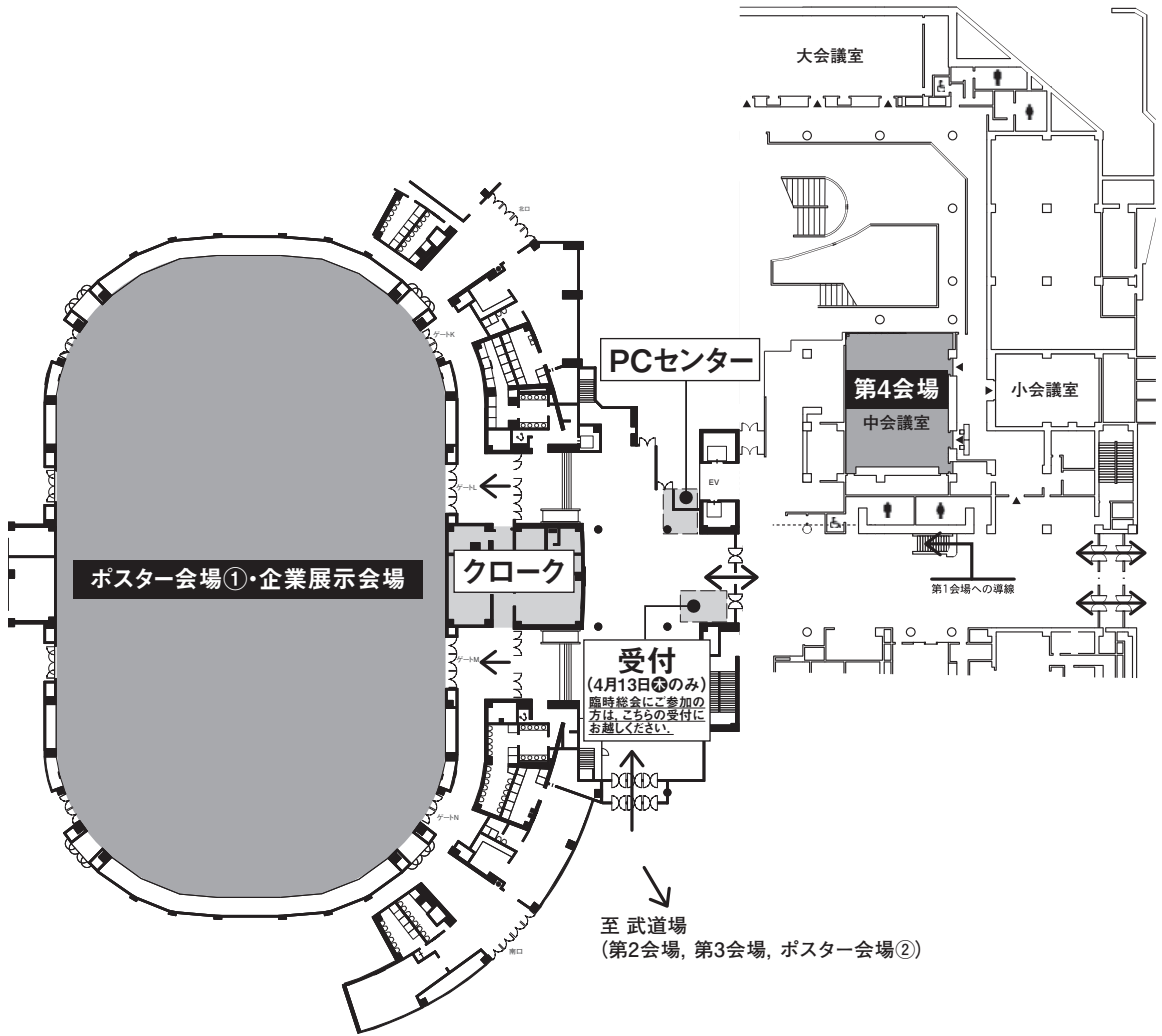

会場案内図

広島グリーンアリーナ配置図

広島市民球場跡地

リーガロイヤルホテル広島 配置図
NTTクレドホール

広島グリーンアリーナ (小アリーナ)

2F

広島グリーンアリーナ (武道場)

B1F

広島グリーンアリーナ (大アリーナ・小アリーナ)

B1F

企業展示は、B1Fでおこないます

NTTクレドホール

11F

「パセーラ (pacela)」にある「クレドホール専用エレベーター」で11Fへお越しください。「そごう新館」からは行くことはできません。