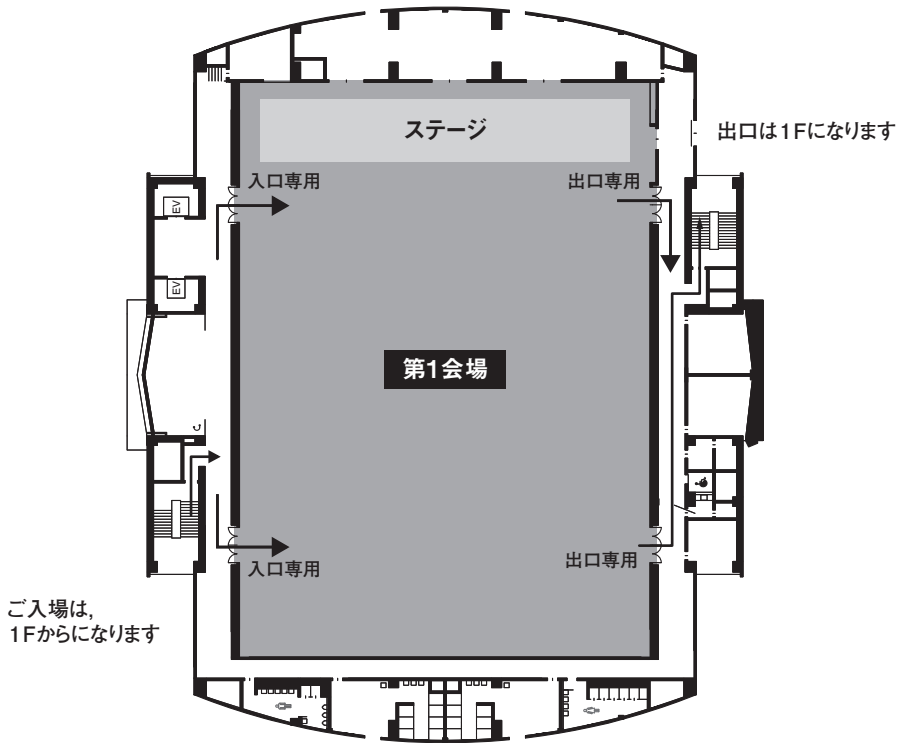

会場案内図

広島グリーンアリーナ配置図

広島市民球場跡地

リーガロイヤルホテル広島 配置図
NTTクレドホール

広島グリーンアリーナ (小アリーナ)

2F

広島グリーンアリーナ (武道場)

B1F

広島グリーンアリーナ (大アリーナ・小アリーナ)

B1F

企業展示は、B1Fでおこないます

NTTクレドホール

11F

「パセーラ (pacela)」にある「クレドホール専用エレベーター」で11Fへお越しください。「そごう新館」からは行くことはできません。