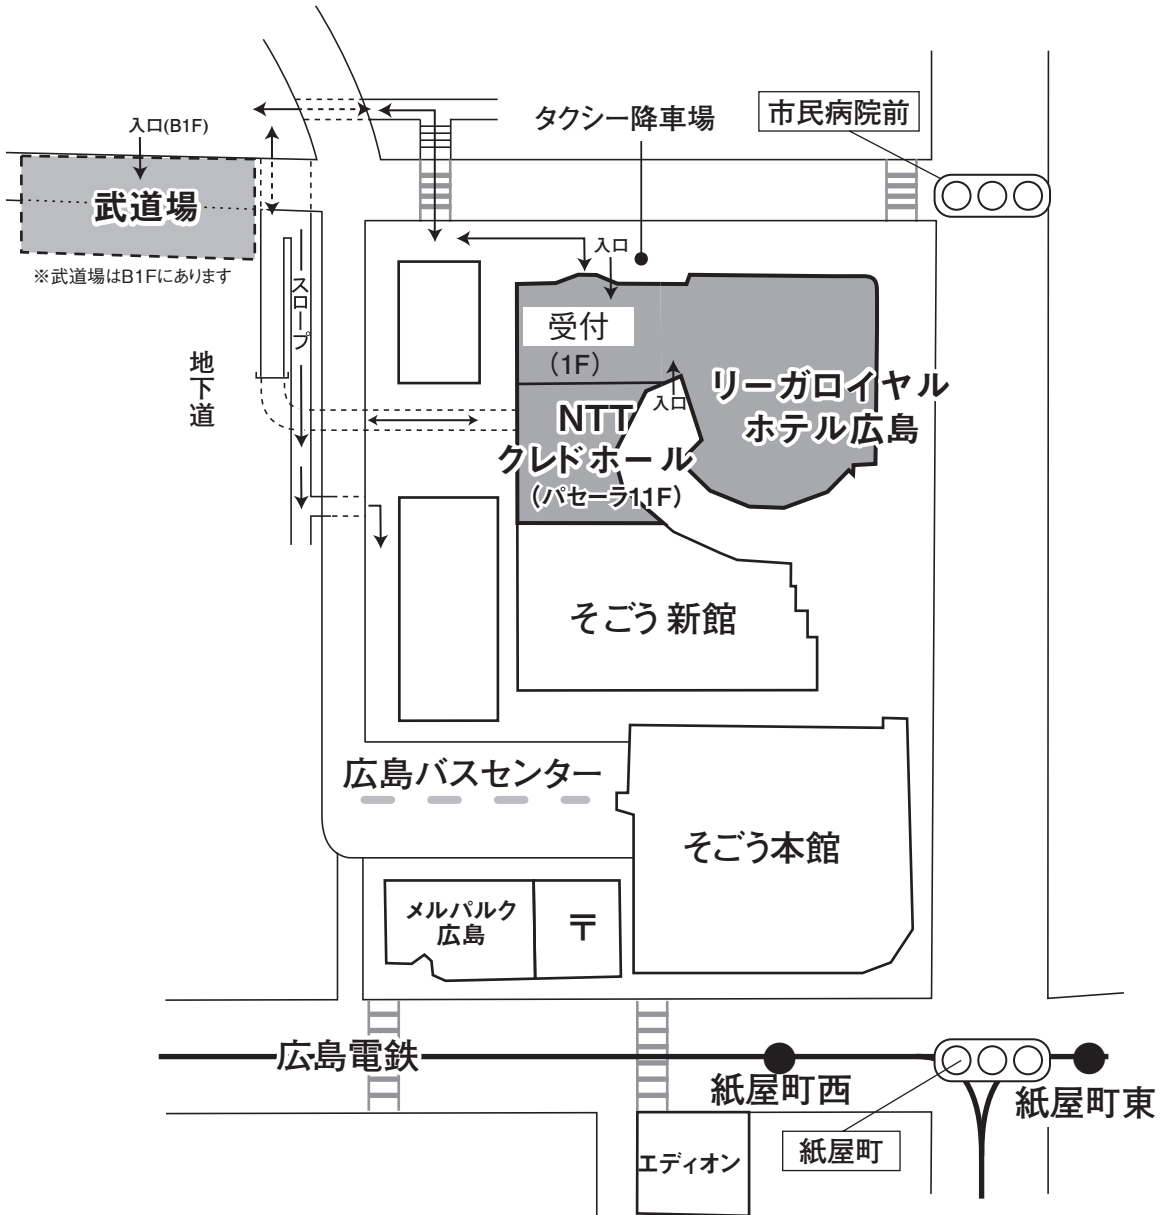

会場案内図

広島グリーンアリーナ配置図

広島市民球場跡地

リーガロイヤルホテル広島 配置図
NTTクレドホール

広島グリーンアリーナ (小アリーナ)

2F

広島グリーンアリーナ (武道場)

B1F

広島グリーンアリーナ (大アリーナ・小アリーナ)

B1F

企業展示は、B1Fでおこないます

NTTクレドホール

11F

「パセーラ (pacela)」にある「クレドホール専用エレベーター」で11Fへお越しください。「そごう新館」からは行くことはできません。