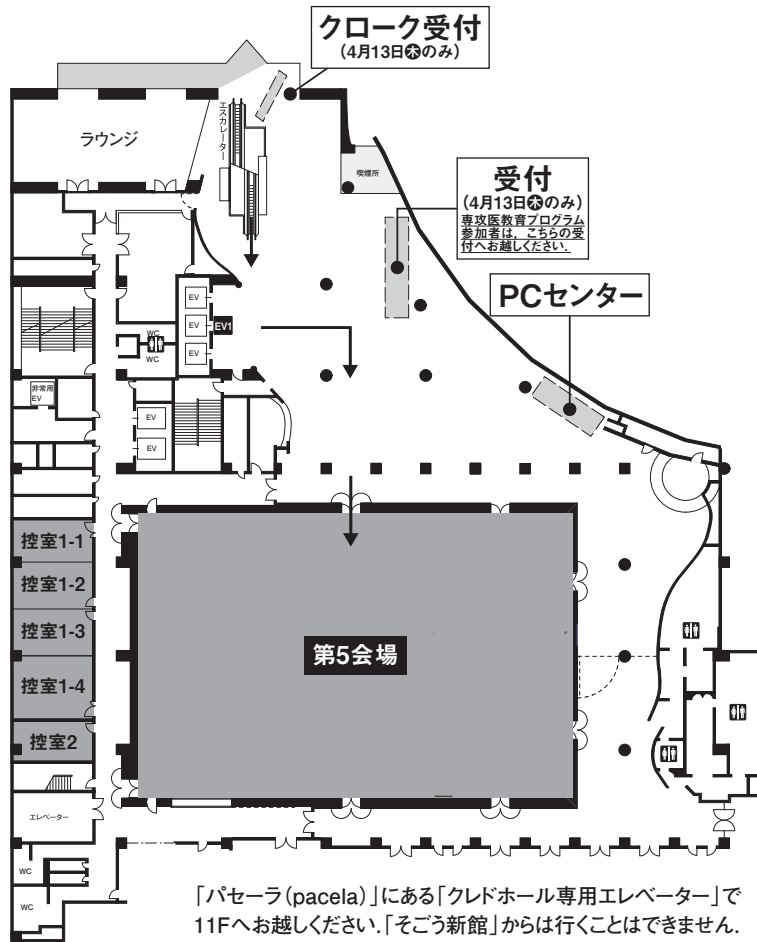

会場案内図

広島グリーンアリーナ配置図

広島市民球場跡地

リーガロイヤルホテル広島 配置図
NTTクレドホール

広島グリーンアリーナ (小アリーナ)

2F

広島グリーンアリーナ (武道場)

B1F

広島グリーンアリーナ (大アリーナ・小アリーナ)

B1F

企業展示は、B1Fでおこないます

NTTクレドホール

11F

「パセーラ (pacela)」にある「クレドホール専用エレベーター」で11Fへお越しください。「そごう新館」からは行くことはできません。