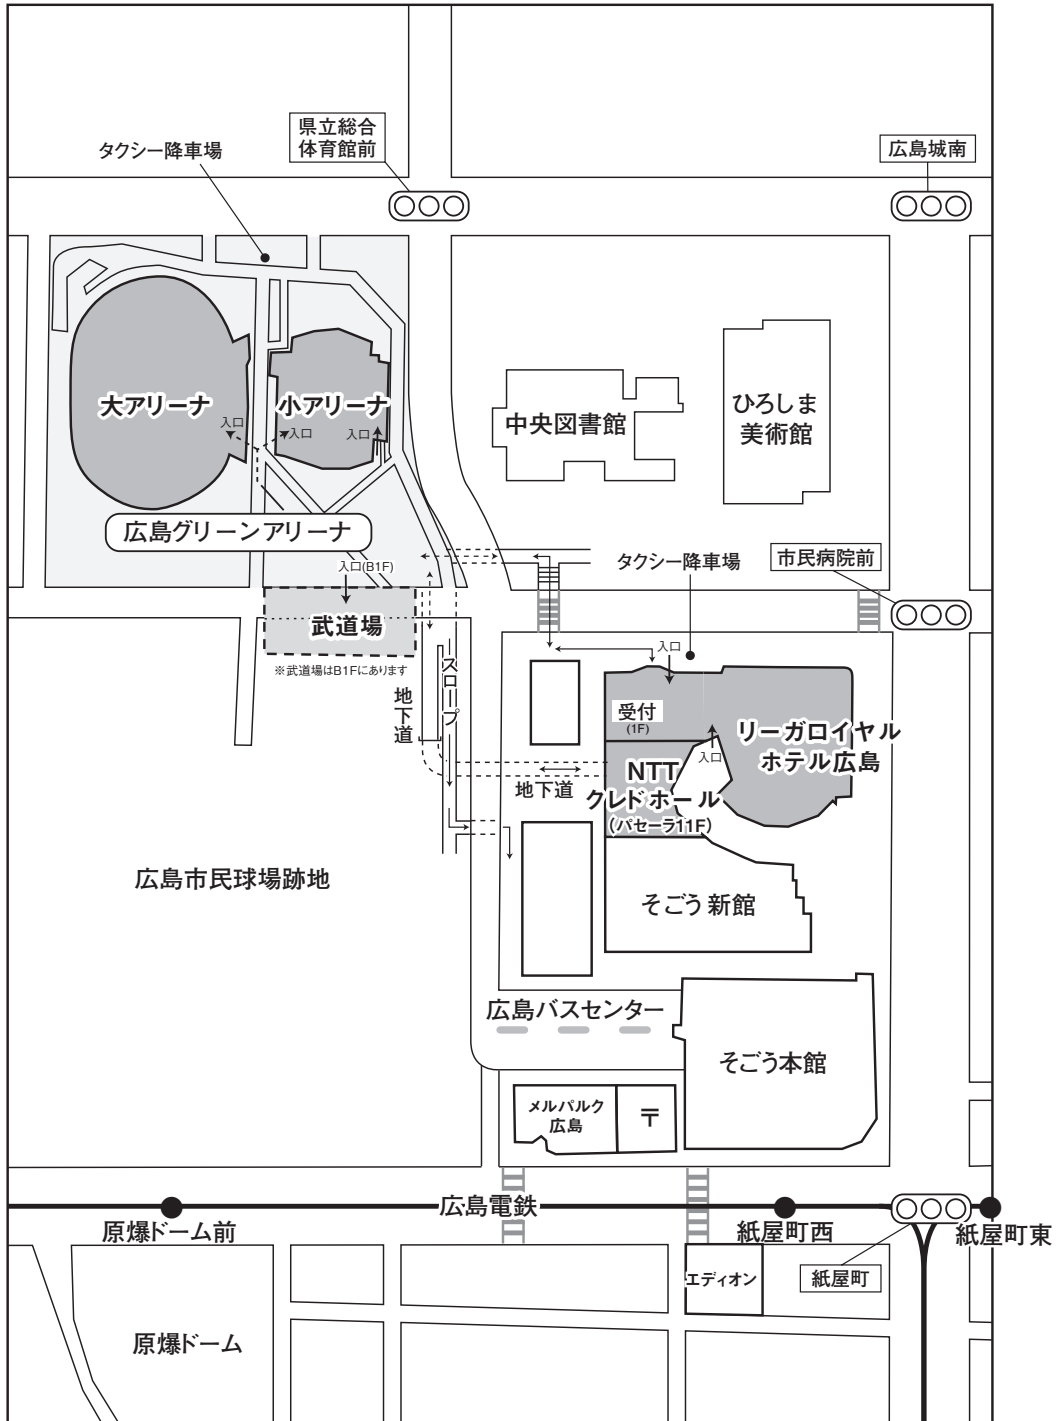

会場周辺図

学術講演会としての駐車場はございません。車でのご来場はご遠慮ください。
 紙屋町交差点は、地上に横断歩道はございません。地下道(シャレオ)を通じてご通行ください。