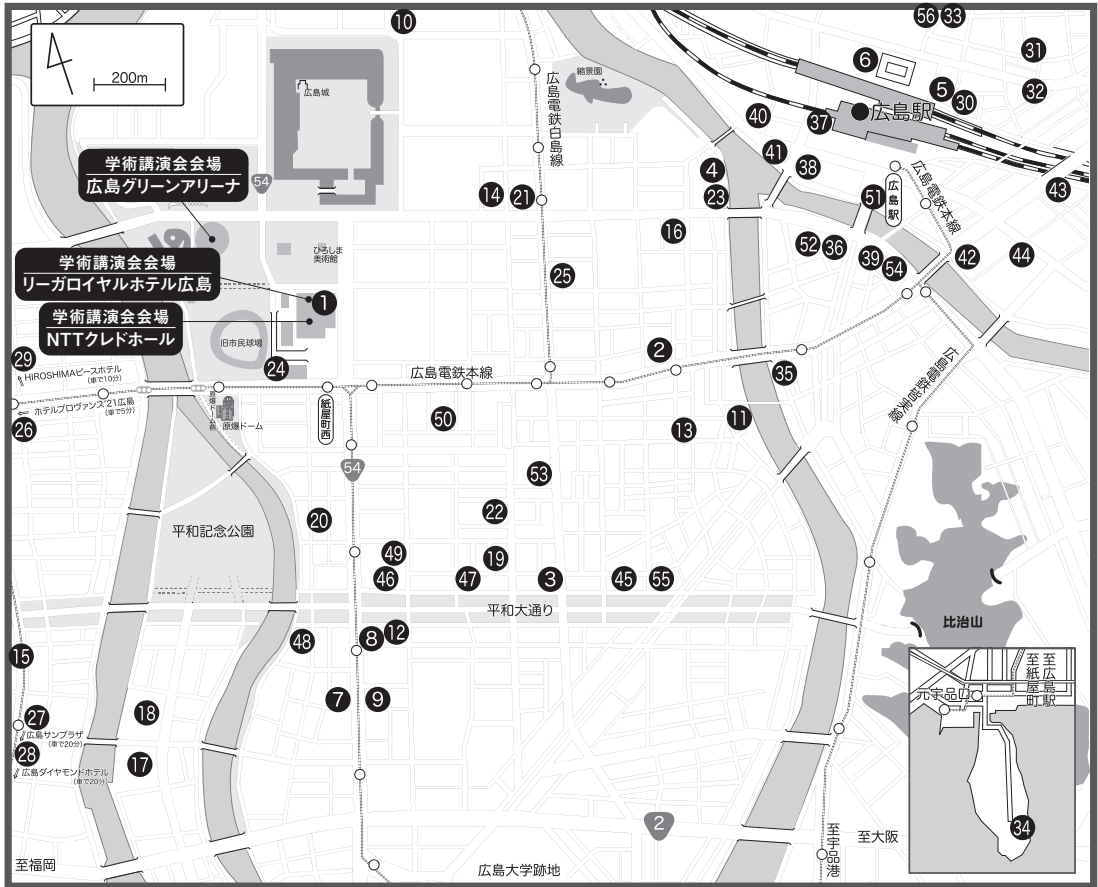

ホテルマップ

宿泊ホテル	No.
リーガロイヤルホテル広島	1
チサンホテル広島	2
ホテル東急ビズフォート広島	3
ホテル JAL シティ広島	4
シェラトンホテル広島	5
ホテルグランヴィア広島	6
コンフォートホテル広島大手町	7
コンフォートイン広島平和大通	8
ダイワロイネットホテル広島	9
KKR ホテル広島	10
コートホテル広島	11
ドミーイン広島	12
ブルーウェーブイン広島	13
ホテルユニゾ広島	14
セジュールフジタ	15
東横イン広島駅前口右	16
アステールプラザ	17
広島市文化交流会館	18
広島リッチホテル並木通り	19

宿泊ホテル	No.
パークサイドホテル広島平和公園前	20
広島パシフィックホテル	21
アレーホテル広島並木通	22
ホテルフレックス	23
メルパルク広島	24
アーバイン広島セントラル	25
ホテルプロヴァンス' 21 広島	26
広島サンプラザ	27
広島ダイヤモンドホテル	28
HIROSHIMA ピースホテル	29
グリーンリッチホテル広島新幹線口	30
ホテル広島ガーデンパレス	31
アーバイン広島エグゼクティブ	32
ホテルチュエーリッヒ東方 2001	33
グランドプリンスホテル広島	34
広島インテリジェントホテルアネックス	35
広島グランドインテリジェントホテル	36
ホテルヴィアイン広島	37
ホテルサンパレス	38

宿泊ホテル	No.
ホテルセンチュリー 21 広島	39
ホテルニューヒロデン	40
広島駅前グリーンホテル	41
アークホテル広島駅前	42
広島インテリジェントホテル(本館)	43
ベッセルイン広島駅前	44
オリエンタルホテル広島	45
ANA クラウンプラザホテル広島	46
三井ガーデンホテル広島	47
ホテルサルムート広島	48
ホテル法華クラブ広島	49
ひろしま国際ホテル	50
ホテル川島	51
アパホテル広島駅前大橋	52
広島ワシントンホテル	53
東横 INN 広島駅前大橋南	54
東横 INN 広島平和大通	55
東横 INN 広島駅新幹線口	56