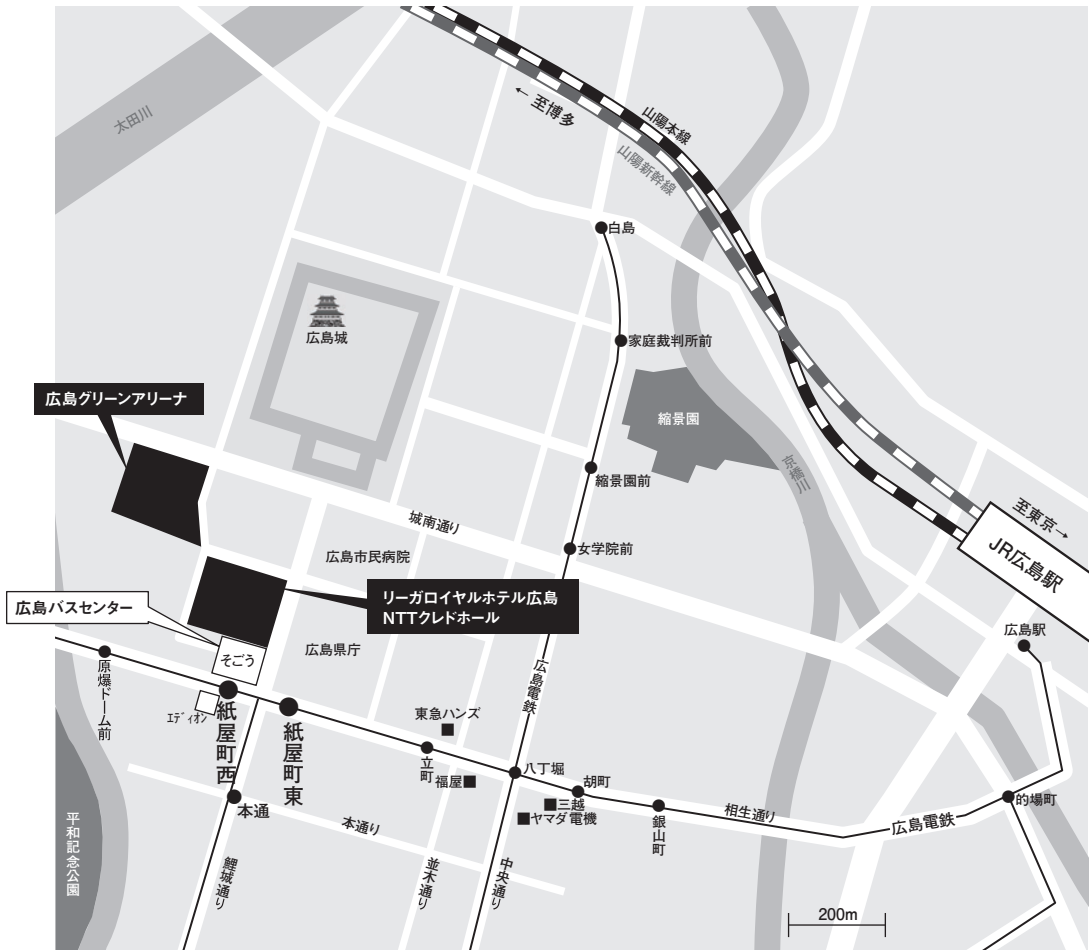

## 交通のご案内

交通のご案内

**JR広島駅**

**タクシー 約10分**

**(1・2・6号線) 広島電鉄 約15分**

※紙屋町西または紙屋町東下車 徒歩約3分  
※1号線は紙屋町東には止まりません。  
2・6号線は紙屋町東・西共に止まります。

**広島空港**

**リムジンバス 約55分**

※広島バスセンター下車 徒歩約3～5分

NTTクレドホール  
リーガロイヤルホテル広島  
広島グリーンアリーナ

紙屋町西

紙屋町東

バスセンター  
広島

●学術講演会としての駐車場はございません。車でのご来場はご遠慮ください。