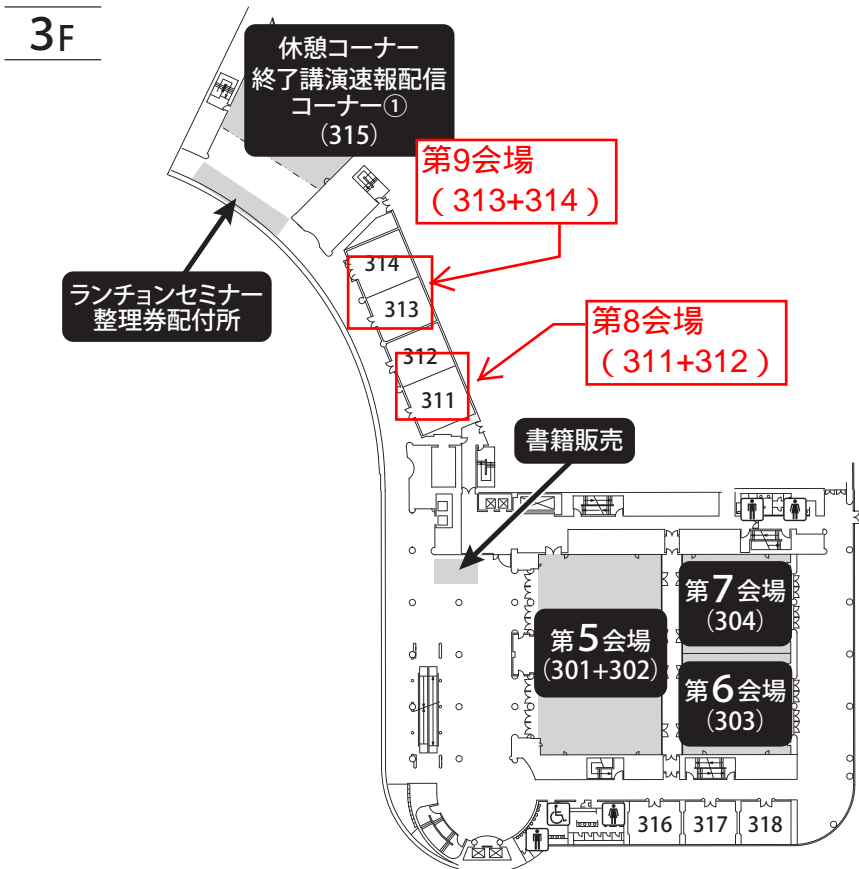

[会場案内図]

パシフィコ横浜 国立大ホール

2F

パシフィコ横浜 会議センター

1F

パシフィコ横浜 会議センター

4F

▶ 小会議室詳細へ

🔍 フロア図詳細

パシフィコ横浜 会議センター **第14会場 (511+512)**

パシフィコ横浜 展示ホール

1F