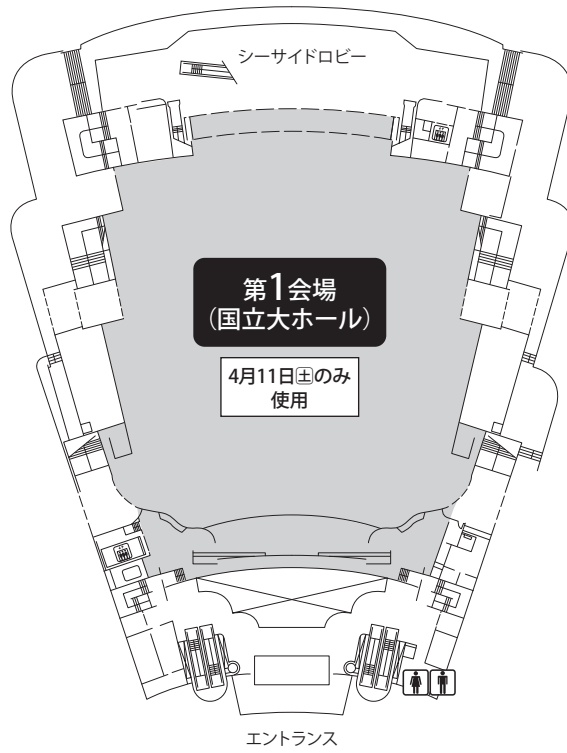

[会場案内図]

パシフィコ横浜 国立大ホール

2F

パシフィコ横浜 会議センター

1F

パシフィコ横浜 会議センター

4F

▶ 小会議室詳細へ

🔍 フロア図詳細

パシフィコ横浜 会議センター **第14会場 (511+512)**

パシフィコ横浜 展示ホール

1F