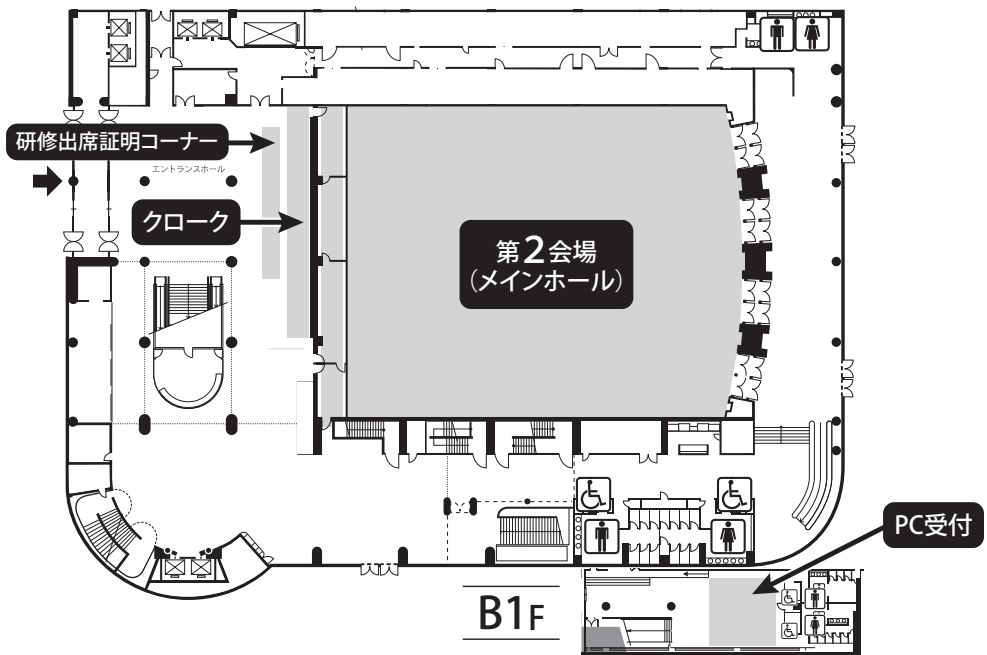

[会場案内図]

パシフィコ横浜 国立大ホール

2F

パシフィコ横浜 会議センター

1F

パシフィコ横浜 会議センター

4F

▶ 小会議室詳細へ

🔍 フロア図詳細

パシフィコ横浜 会議センター **第14会場 (511+512)**

パシフィコ横浜 展示ホール

1F