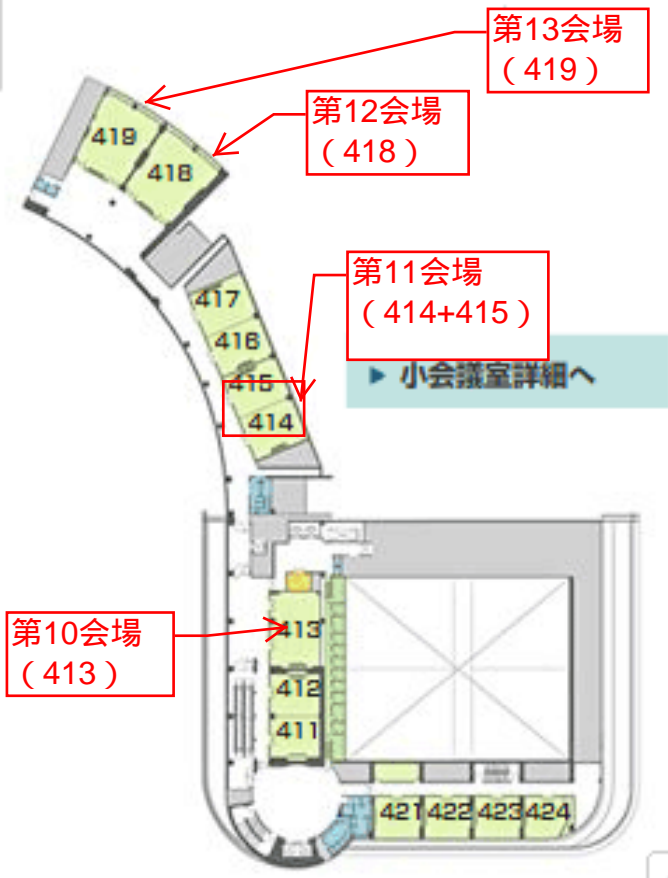

[会場案内図]

パシフィコ横浜 国立大ホール

2F

パシフィコ横浜 会議センター

1F

パシフィコ横浜 会議センター

4F

▶ 小会議室詳細へ

🔍 フロア図詳細

パシフィコ横浜 会議センター **第14会場 (511+512)**

パシフィコ横浜 展示ホール

1F