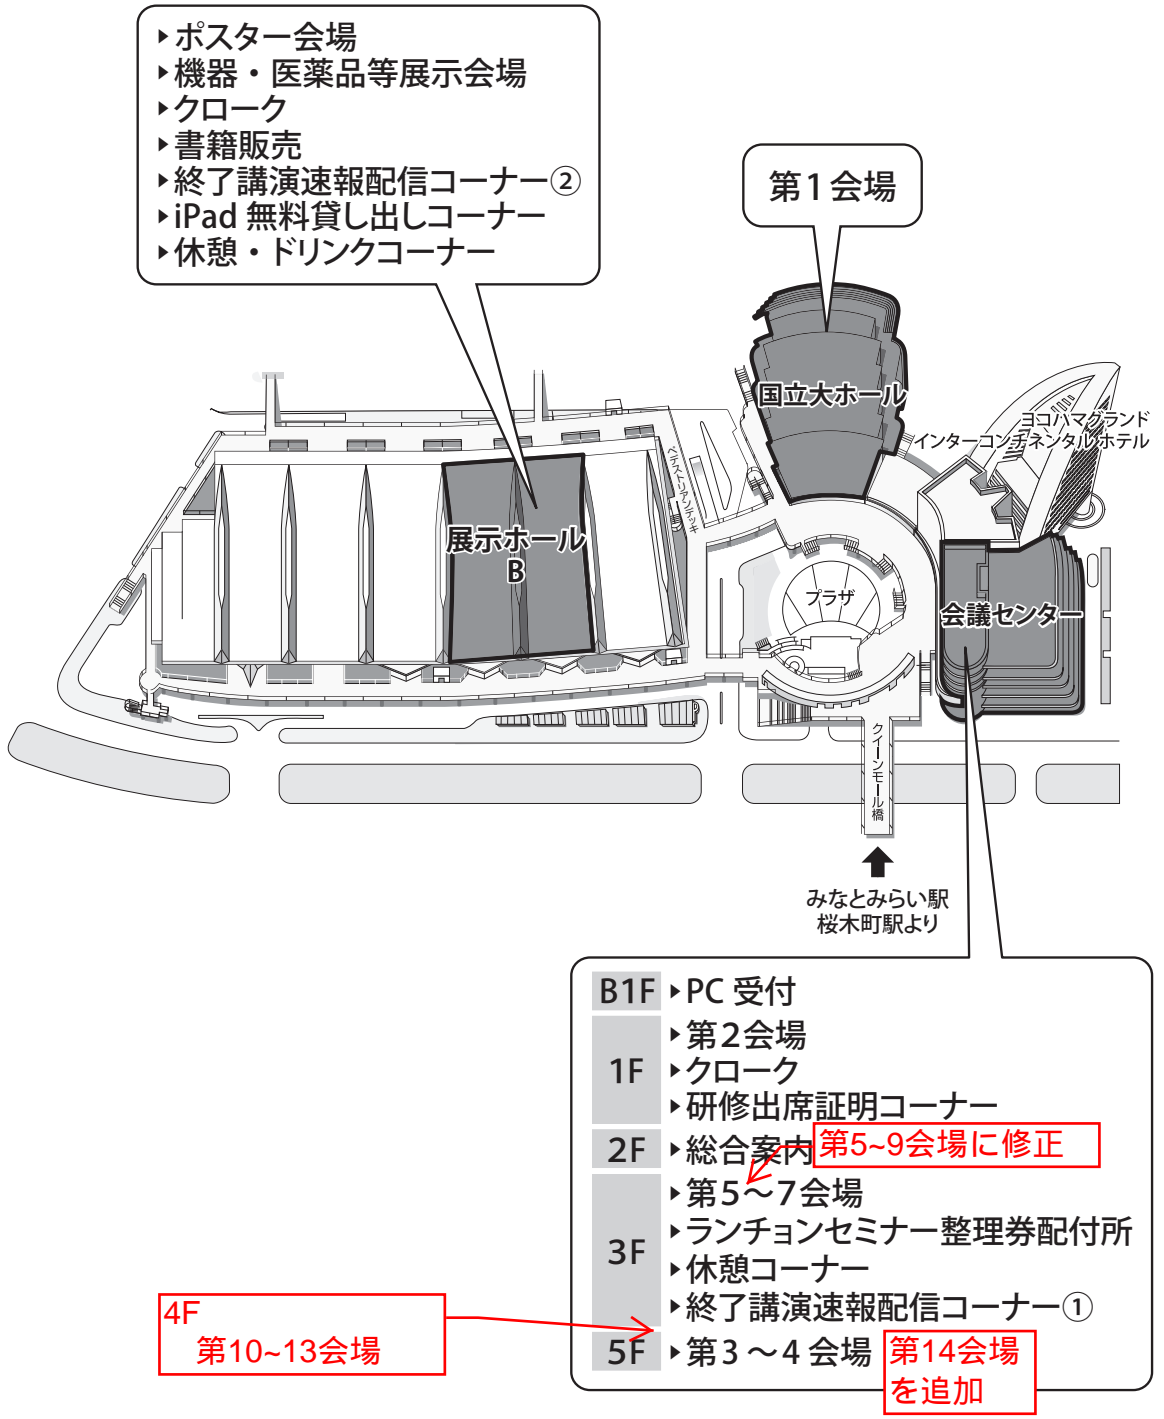

[会場案内図]

パシフィコ横浜 国立大ホール

2F

パシフィコ横浜 会議センター

1F

パシフィコ横浜 会議センター

4F

▶ 小会議室詳細へ

🔍 フロア図詳細

パシフィコ横浜 会議センター **第14会場 (511+512)**

パシフィコ横浜 展示ホール

1F