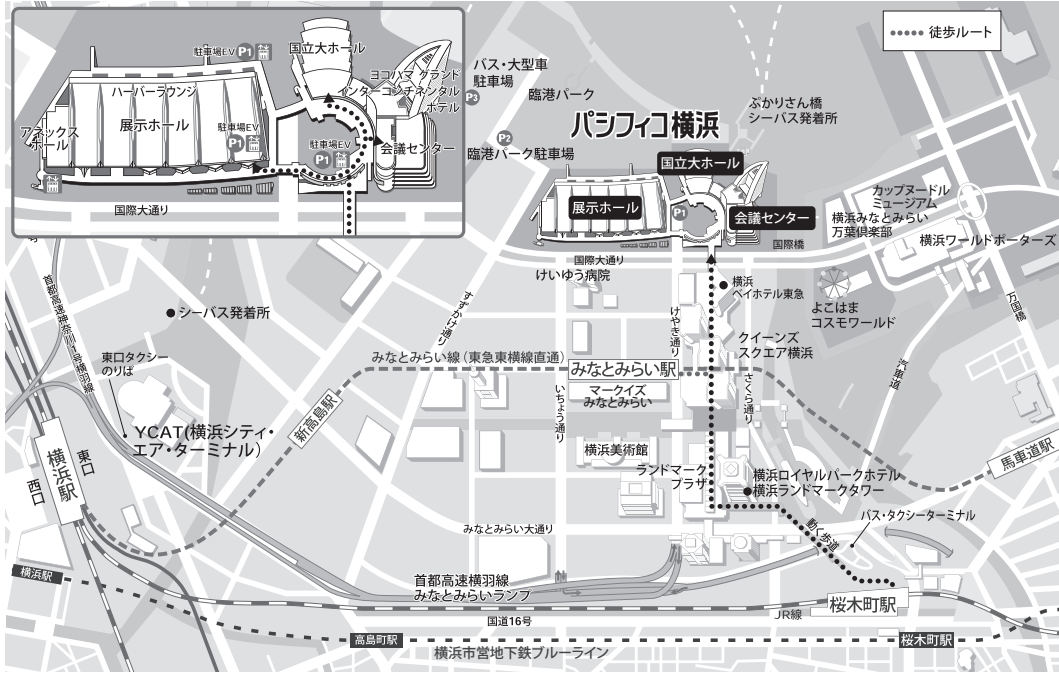

[会場周辺図・会場へのアクセス]

● 交通のご案内

		パシフィコ横浜直通リムジンバス 35分							
飛行機で	羽田空港	リムジンバス 30分	横浜駅	みなとみらい線	3分	タクシー 7分	パシフィコ横浜		
		京浜急行 24分				(東口 ポルタ地下2Fより)			
電車・新幹線で	成田空港	リムジンバス 90分 (パシフィコ横浜行きは120分)	横浜駅	みなとみらい線	3分	徒歩 3分	パシフィコ横浜		
		JR成田エクスプレス 90分				【クイーンズスクエア横浜連絡口】よりエスカレーターを乗継ぎ「2F」へ			
	渋谷駅	東急東横線:特急→みなとみらい線 (東急東横線・みなとみらい線 直通運転)				計30分			
	東京駅	JR東海道線 25分							
電車・新幹線で	新横浜駅	JR横浜線 3分	横浜駅	みなとみらい線	3分	徒歩 12分	パシフィコ横浜		
		菊名駅				東急東横線 6分 (みなとみらい線直通 みなとみらい駅まで10分)		JR京浜東北線 3分	
						JR横浜線 15分 (京浜東北線經由東神奈川駅乗り換え)		桜木町駅	徒歩 7分
							タクシー 5分		
								横浜市営地下鉄 15分	

※無料駐車場はございません。

□ お車ご利用の場合

【東京方面より】 首都高速	横羽線 横浜公園方面	▶▶▶	横羽線	みなとみらいランプ	▶▶▶	パシフィコ横浜
				約3分		
【関西・中部方面より】 東名高速 横浜町田IC	湾岸線(鶴見つばさ橋、バイブリッジ経由)横浜方面	▶▶▶	横羽線	みなとみらいランプ	▶▶▶	パシフィコ横浜
				約3分		
	保土ヶ谷バイパス 狩場方面 ▶ 狩場IC ▶ 高速神奈川13号 狩場線 横浜方面 ▶ 横羽線		みなとみらいランプ		▶▶▶	
		約20分		約10分	約3分	